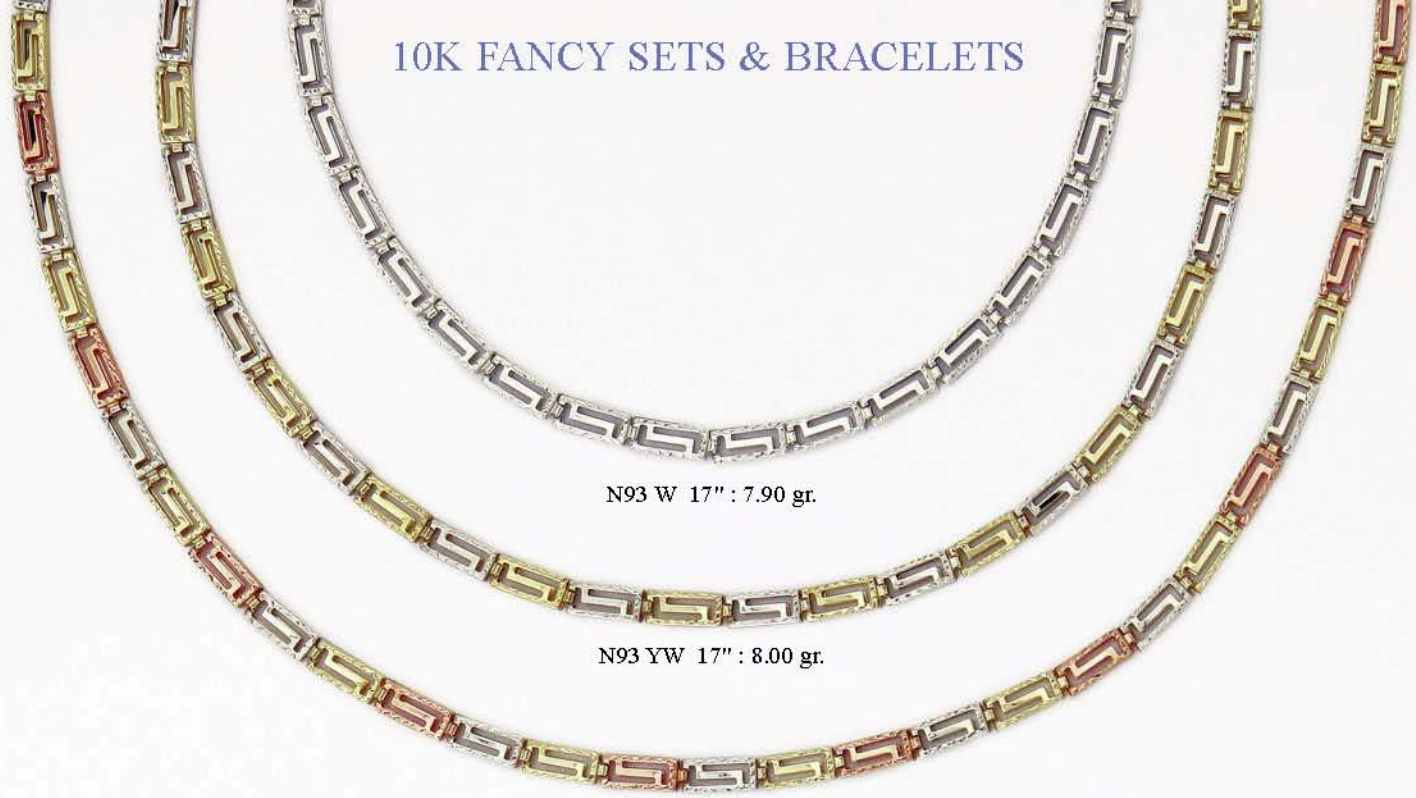

B147 7 1/4" : 3.10 gr.

10K FANCY SETS & BRACELETS

N93 W 17" : 7.90 gr.

N93 YW 17" : 8.00 gr.

N93 TC 17" : 7.90 gr.

NB93 W 7 1/4" : 3.60 gr.

NB93 YW 7 1/4" : 3.60 gr.

NB93 TC 7 1/4" : 3.60 gr.